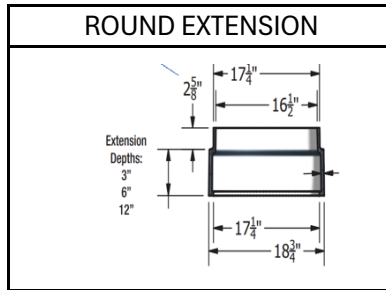

IMPORT ROUND METER BOXES & LIDS

237-00105	18" X 1"
237-00110	18" X 2"
237-00115	18" X 3"
237-00120	18" X 4"
237-00125	18" X 6"
237-00130	18" X 12"
237-00145	20" X 1"
237-00150	20" X 2"
237-00155	20" X 3"
237-00160	20" X 4"
237-00165	20" X 6"
237-00170	20" X 12"
237-00190	24" X 3"
237-00195	24" X 6"
237-00200	24" X 12"
237-00205	30" X 3"
237-00210	30" X 6"
237-00215	30" X 12"
237-00220	36" X 3"
237-00225	36" X 6"
237-00230	36" X 12"