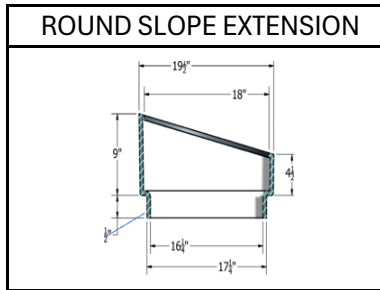

237-00135	18" x 15 DEG
237-00140	18" x 22 DEG
237-00175	20" x 7 DEG
237-00180	20" x 15 DEG
237-00185	20" x 22 DEG