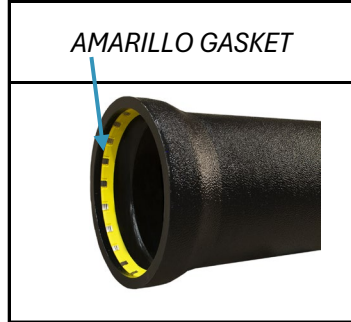

DUCTILE IRON PIPE

FASTITE CL 350 UNRESTRAINED PIPE

JABO PART#	SIZE
081-00040	4"
081-00060	6"
081-00080	8"
081-00100	10"
081-00120	12"
081-00140	14"
081-00200	16"
081-00160	18"
081-00220	20"
081-00300	24"

20' LENGTHS

FAST-GRIP AMARILLO SBR GASKET TO RESTRAINED PIPE

JABO PART#	SIZE
081-50040	4"
081-50060	6"
081-50080	8"
081-50100	10"
081-50120	12"

**OTHER SIZES AVAIL UPON
REQUEST**

DUCTILE IRON SPOOLS FLANGE X PLAIN END

3" PIPE- CLASS CL54
4" PIPE AND LARGER CLASS CL53

ALL PIPE IS CEMENT LINED &
PRIMED FOR PAINTING

JABO PART#	SIZE
081-40000	3" X 4'
081-40005	3" X 6'
081-40090	4" X 4'
081-40010	4" X 6'
081-40060	4" X 10'
081-40100	6" X 4'
081-40020	6" X 6'
081-40070	6" X 10'
081-40110	8" X 4'
081-40030	8" X 6'
081-40080	8" X 10'
081-40040	10" X 6'
081-40050	12" X 6'